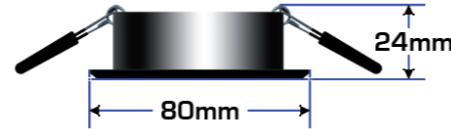

MOB 1830

Artikel-Nr. 01600010

Produktbezeichnung:

MOB 1830 1xmax.50W GU5,3 12V 0° chrom

Produktbeschreibung:

Die moderne Einbauleuchte MOB 1830 ist in 4 Gehäusefarben erhältlich. Das Leuchtmittel wird mit einem Sprengring fixiert. Die Leuchte ist starr. Im Lieferumfang ist eine GU5,3 12V Fassung mit 30cm Zuleitung enthalten.

Technische Daten	
Montageart	Einbau
Technologie	Halogen
Farbe	chrom
Material	Stahl
Schutzklasse	III
Schutzart	IP20
Schwenkbar	0°
Drehbar	0°
Gewicht (brutto)	86g
Bestelleinheit	1Stück (Umkarton: 100Stück)