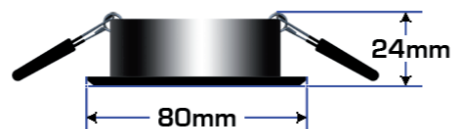

MOB 1830

Artikel-Nr. 01600009

Produktbezeichnung:

MOB 1830 1xmax.50W GU5,3 12V 0° weiß

Produktbeschreibung:

Die moderne Einbauleuchte MOB 1830 ist in 4 Gehäusefarben erhältlich. Das Leuchtmittel wird mit einem Sprengring fixiert. Die Leuchte ist starr. Im Lieferumfang ist eine GU5,3 12V Fassung mit 30cm Zuleitung enthalten.

Technische Daten

Montageart	Einbau
Technologie	Halogen
Farbe	weiß
Material	Stahl
Schutzklasse	III
Schutzart	IP20
Schwenkbar	0°
Drehbar	0°
Gewicht (brutto)	85g
Bestelleinheit	1Stück (Umkarton: 100Stück)

Technische Änderungen und Irrtümer vorbehalten, Seite 1 - V6 10.2020

EAN 4251399700217

Photometrische Daten

Lichtquelle	Passend für Leuchtmittel MR16 (Zubehör)
Lichtquelle enthalten	nicht im Lieferumfang enthalten
Lichtquellenwechsel	Den Sprengring leicht zusammendrücken und nach vorne herausziehen.
Fassung	GU5,3
Nennleistung Lichtquelle (W)	1xmax.50W
Milliampere Lichtquelle	k.A.mA
Nennspannung Lichtquelle	12V AC / DC
Lichtfarbe	k.A.K
Farbwiedergabe	k.A.
Lichtstrom	k.A.lm
Abstrahlwinkel	k.A.°