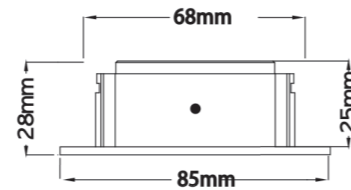

MOBiDIM COB SLIM

Artikel-Nr. 01660270

LUMEN
UPGRADE

jetzt noch heller
gleiche Bauform

Produktbezeichnung:

MOBiDIM COB SLIM R 8,5W DIM2WARM 60° alu gebürstet

Produktbeschreibung:

SLIM - der ideale Problemlöser für Decken mit geringer Einbautiefe. Dank innovativer DIM2WARM Funktion wird die Leuchte beim Dimmen nicht nur dunkler, sondern auch wärmer vom Farbeindruck (1800-2700K, Ra>90, 600lm, 60° Abstrahlwinkel). Kreieren Sie stimmungsvolles Ambiente ohne zusätzliche Steuergeräte - Sie benötigen nur einen gängigen Phasen-/ abschnittsdimmer. Im Lieferumfang ist ein dimmbarer Treiber mit einer 230V Zuleitung enthalten. Passend zur schwenkbaren IP20 Ausführung ist die Leuchtenserie SLIM auch als starre SLIM IP65 Ausführung mit Strahlwasserschutz erhältlich.

Technische Daten

Montageart	Einbau
Technologie	LED
Farbe	alu gebürstet, poliert
Material	Aluminium
Schutzklasse	II
Schutzart	IP20
Schwenkbar	40°
Drehbar	0°
Gewicht (brutto)	240g
Bestelleinheit	1SET (Umkarton: 45SET)

Technische Änderungen und Irrtümer vorbehalten, Seite 1 - V6 10.2020

EAN 4251399708275

Photometrische Daten

Lichtquelle	LED Modul DIM2WARM 6,8W 1800K-2700K 320mA 34V
Lichtquelle enthalten	01660268
Lichtquellenwechsel	Zum Wechsel des LED Moduls seitliche Halteschrauben lösen.
Fassung	LED Modul
Nennleistung Lichtquelle (W)	1x max. 6,8W
Milliampere Lichtquelle	200mA
Nennspannung Lichtquelle	34V DC
Lichtfarbe	1800-2700K
Farbwiedergabe	Ra>90
Lichtstrom	600lm
Abstrahlwinkel	60°

Installationshinweise

Deckenausschnitt	68mm
Einbautiefe	25mm
Maße LxBxH (mm)	D85xH28mm
Im Lieferumfang enthalten	inklusive dimmbarem Betriebsgerät
Betriebsgerät	Treiber SLIM DIM2WARM 8,4W 200mA 28.42V 01660096
Maße Betriebsgerät (mm)	L88xB39xH23mm
Nennleistung Betriebsgerät	max. 8,4W
Nennspannung Betriebsg.	230V AC 50/60Hz
Systemleistung	max. 8,5W
Dimmbar	mit geeignetem Phasen-/ abschnittsdimmer
Prüfzeichen	MM