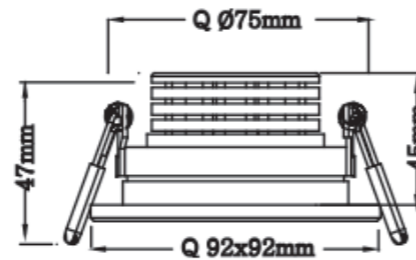

MOBiDIM COB CLASSIC

Artikel-Nr. 01660413

EAN 4251399700736

Produktbezeichnung:

MOBiDIM COB CLASSIC Q 9W 840 45° weiß

Produktbeschreibung:

CLASSIC - der Klassiker unter den MOBiDIM COB Einbauleuchten ist immer die richtige Wahl. Die leistungsstarke, schwenkbare Einbauleuchte aus Aluminium besitzt eine geringe Einbautiefe von nur 45mm. Dank hochwertigem CREE LED Modul bietet die Leuchte angenehm warmweißes Licht (Ra>80, 4000K, 870lm, 45° Abstrahlwinkel). Im Lieferumfang ist ein dimmbarer Treiber (Phasen-/ abschnitt) mit 230V Zuleitung enthalten. Das Besondere: der Reflektor, das LED Modul und der Treiber können bei Bedarf durch einen autorisierten Fachbetrieb gewechselt werden. Entdecken Sie auch unsere CLASSIC IP65 Feuchtraumleuchtenserie mit Strahlwasserschutz.

Technische Daten

Montageart	Einbau
Technologie	LED
Farbe	weiß
Material	Aluminium
Schutzklasse	II
Schutzart	IP20
Schwenkbar	25°
Drehbar	0°
Gewicht (brutto)	313g
Bestelleinheit	1SET (Umkarton: 45SET)

Technische Änderungen und Irrtümer vorbehalten, Seite 1 - V6 10.2020

Photometrische Daten

Lichtquelle	LED Modul 7,4W 4000K 200mA 37V
Lichtquelle enthalten	01660015
Lichtquellenwechsel	Zum Wechsel des LED Moduls seitliche Halteschrauben leicht lösen und Modul abdrehen.
Fassung	LED Modul
Nennleistung Lichtquelle (W)	1x max. 7,4W
Milliampere Lichtquelle	200mA
Nennspannung Lichtquelle	37V DC
Lichtfarbe	4000K
Farbwiedergabe	Ra>80
Lichtstrom	870lm
Abstrahlwinkel	45°

Installationshinweise

Deckenausschnitt	75mm
Einbautiefe	45mm
Maße LxBxH (mm)	L92xB92xH47mm
Im Lieferumfang enthalten	inklusive dimmbarem Betriebsgerät
Betriebsgerät	Treiber 8,4W 200mA 28-42V 01660096
Maße Betriebsgerät (mm)	L88xB39xH23mm
Nennleistung Betriebsgerät	max. 8,4W
Nennspannung Betriebsg.	230V AC 50/60Hz
Systemleistung	max. 9W
Dimmbar	mit geeignetem Phasen-/ abschnittsdimmer
Prüfzeichen	MM