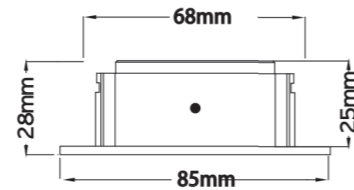

MOBiDIM COB SLIM

Artikel-Nr. 01660251

**LUMEN
UPGRADE**
jetzt noch heller
gleiche Bauform

Produktbezeichnung:

MOBiDIM COB SLIM R 8,5W DIM2WARM 60° weiß

Produktbeschreibung:

SLIM - der ideale Problemlöser für Decken mit geringer Einbautiefe. Dank innovativer DIM2WARM Funktion wird die Leuchte beim Dimmen nicht nur dunkler, sondern auch wärmer vom Farbeindruck (1800-2700K, Ra>90, 600lm, 60° Abstrahlwinkel). Kreieren Sie stimmungsvolles Ambiente ohne zusätzliche Steuergeräte - Sie benötigen nur einen gängigen Phasen-/ abschnittsdimmer. Im Lieferumfang ist ein dimmbarer Treiber mit einer 230V Zuleitung enthalten. Passend zur schwenkbaren IP20 Ausführung ist die Leuchtenserie SLIM auch als starre SLIM IP65 Ausführung mit Strahlwasserschutz erhältlich.

Technische Daten

Montageart	Einbau
Technologie	LED
Farbe	weiß
Material	Aluminium
Schutzklasse	II
Schutzart	IP20
Schwenkbar	40°
Drehbar	0°
Gewicht (brutto)	240g
Bestelleinheit	1SET (Umkarton: 45SET)

Technische Änderungen und Irrtümer vorbehalten, Seite 1 - V6 10.2020

EAN 4251399708299

Photometrische Daten

Lichtquelle	LED Modul DIM2WARM 6,8W 1800K-2700K 200mA 34V
Lichtquelle enthalten	01660268
Lichtquellenwechsel	Zum Wechsel des LED Moduls seitliche Halteschrauben lösen.
Fassung	LED Modul
Nennleistung Lichtquelle (W)	1x max. 6,8W
Milliampere Lichtquelle	200mA
Nennspannung Lichtquelle	34V DC
Lichtfarbe	1800-2700K
Farbwiedergabe	Ra>90
Lichtstrom	600lm
Abstrahlwinkel	60°

Installationshinweise

Deckenausschnitt	68mm
Einbautiefe	25mm
Maße LxBxH (mm)	D85xH28mm
Im Lieferumfang enthalten	inklusive dimmbarem Betriebsgerät
Betriebsgerät	Treiber SLIM DIM2WARM 8,4W 200mA 28-42V 01660096
Maße Betriebsgerät (mm)	L88xB39xH23mm
Nennleistung Betriebsgerät	max. 8,4W
Nennspannung Betriebsg.	230V AC 50/60Hz
Systemleistung	max. 8,5W
Dimmbar	mit geeignetem Phasen-/ abschnittsdimmer
Prüfzeichen	MM